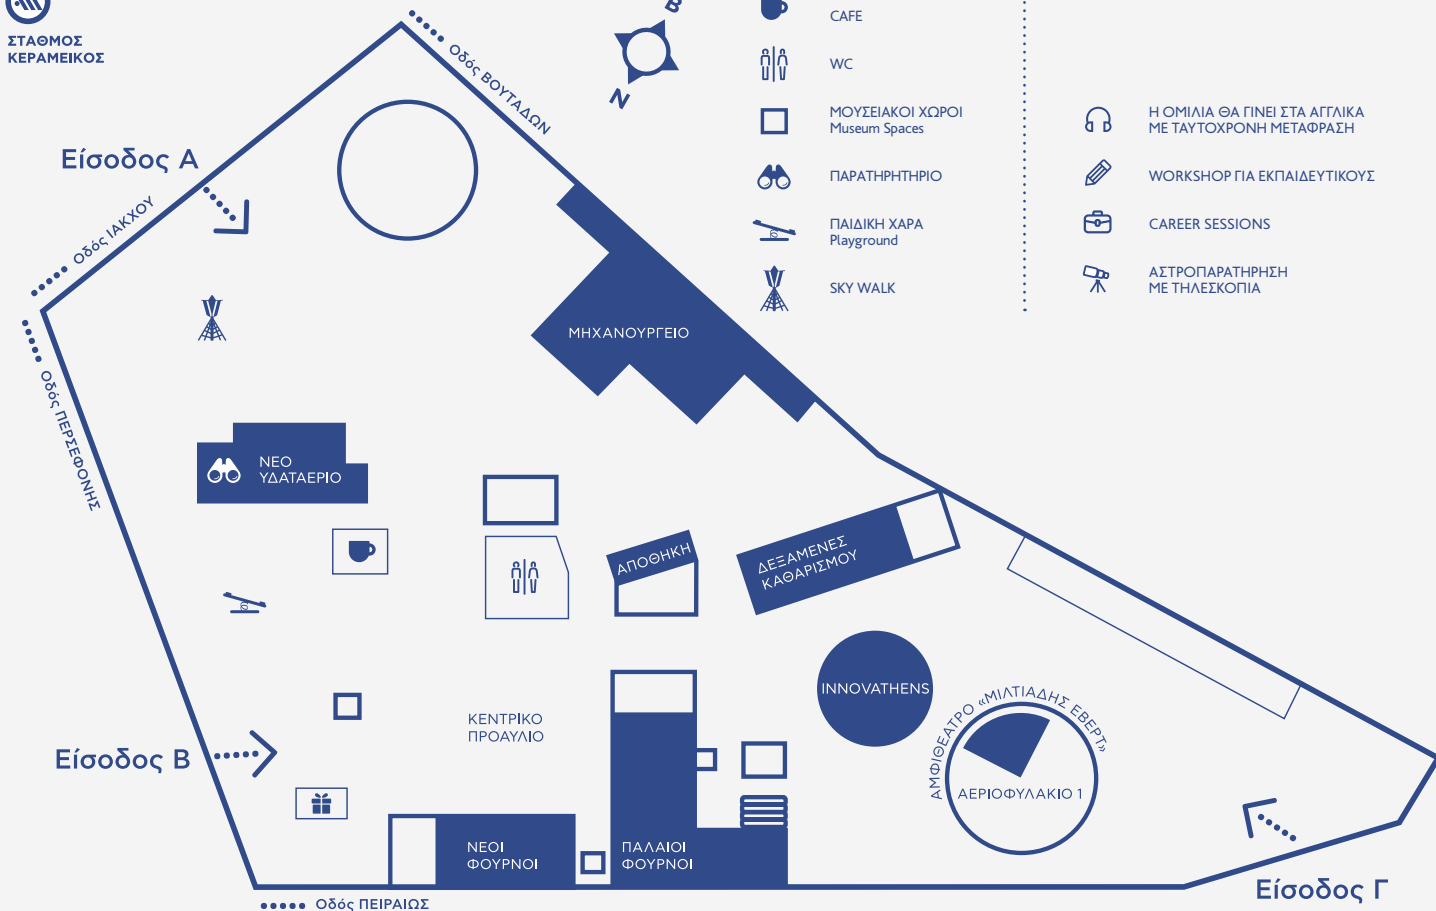

– WORKSHOPS
BeConscious

20:00 **ΕΠΙΣΤΗΜΗ ΜΕΣΩ KOMIK**

– WORKSHOPS
Εργαστήριο Εφαρμοσμένης
Φιλοσοφίας, ΕΚΠΑ

GAMING

ΑΜΦΙΘΕΑΤΡΟ «ΜΙΛΤΙΑΔΗΣ ΕΒΕΡΤ»

18:30 **GAME ON:
ΧΤΙΖΟΝΤΑΣ ΜΙΑ ΚΑΡΙΕΡΑ
ΣΤΟ GAMING INDUSTRY**

– ΟΜΙΛΙΕΣ
Αθηνά Πωλίνα Ντόβα
Κατερίνα Ματαράγκα
Χριστίνα Χρυσανθακοπούλου
Συντονισμός: Ροϊνιώτη Ελίνα

19:30 **ΤΟ ΜΕΛΛΟΝ ΤΟΥ
DIGITAL GAMING**
– ΟΜΙΛΙΕΣ
Γεώργιος Ν. Γιαννακάκης
Βαγγέλης Καλλούδης
LegitGamingGR: Γιάννης Ρούτς
powered by Kaizen Gaming

STANDUP

ΑΜΦΙΘΕΑΤΡΟ «ΜΙΛΤΙΑΔΗΣ ΕΒΕΡΤ»

21:30 **FACE TO FACE SCIENCE**
– ΒΡΑΔΙΝΕΣ ΕΜΦΑΝΙΣΕΙΣ
Science Reactors

ΤΗΛΕΣΚΟΠΙΑ

ΚΕΝΤΡΙΚΟ ΠΡΟΑΥΛΙΟ

21:00 **ΥΠΟ ΤΑ ΑΣΤΕΡΙΑ:
ΕΝΑ ΤΑΞΙΔΙ ΣΤΑ ΑΣΤΡΑ**

– ΒΡΑΔΙΝΕΣ ΕΜΦΑΝΙΣΕΙΣ
Αστρονομική Ένωση Σπάρτης
«Διός Κούροι» και
Αστρονομική και Αστροφυσική Εταιρείας
Δυτικής Ελλάδος «Ηρακλής»

ΕΠΙΜΕΛΕΙΑ ΠΡΟΓΡΑΜΜΑΤΟΣ
ΓΟΥΛΟ ΚΥΡΙΑΖΗ
ΜΑΡΙΑ ΒΛΑΣΤΑΡΑ
ΠΑΝΟΣ ΚΑΦΟΥΣΙΑΣ

ΕΠΙΜΕΛΕΙΑ ΙΣΤΟΣΕΛΙΔΑΣ
ΠΑΝΟΣ ΓΡΗΓΟΡΑΚΑΚΗΣ

ΟΠΤΙΚΗ ΤΑΥΤΟΤΗΤΑ ASF 2023
ΜΑΡΙΑΝΝΑ ΜΠΟΝΕΛΛΟΥ

ΚΑΛΛΙΤΕΧΝΙΚΗ ΕΠΙΜΕΛΕΙΑ ΕΝΤΥΠΟΥ
ΦΟΙΒΟΣ ΛΑΜΠΡΟΥ

ΔΗΜΙΟΥΡΓΙΚΗ ΟΜΑΔΑ ASF 2023
ΠΑΡΕΦΙΝΑ ΑΝΤΩΝΑΚΗ
ΜΑΡΙΑΝΝΑ ΜΠΟΝΕΛΛΟΥ
ΕΛΙΑΝΑ ΝΙΚΟΛΟΠΟΥΛΟΥ
ΦΟΙΒΟΣ ΛΑΜΠΡΟΥ

ΕΚΤΥΠΩΣΗ
FUTURE FORMAT

ΓΕΝΙΚΗ ΕΙΣΟΔΟΣ: 7€
ΜΕΙΩΜΕΝΟ ΕΙΣΙΤΗΡΙΟ: 5€
(Α.Μ.Ε.Α-ΑΝΕΡΓΟΙ-ΦΟΙΤΗΤΕΣ)
ΜΕ ΤΗΝ ΕΠΙΔΕΙΞΗ ΤΟΥ ΑΝΤΙΣΤΟΙΧΟΥ
ΔΙΚΑΙΟΛΟΓΗΤΙΚΟΥ

ΣΤΑ ΤΑΜΕΙΑ ΤΙΣ ΗΜΕΡΕΣ ΔΙΕΞΑΓΩΓΗΣ.

ΩΡΑΡΙΟ ΛΕΙΤΟΥΡΓΙΑΣ
ΤΡΙΤΗ 10.10 & ΤΕΤΑΡΤΗ 11.10
17:00 – 22:00

ΠΛΗΡΟΦΟΡΙΕΣ
info@athens-science-festival.gr

ΣΤΑΘΜΟΣ
ΚΕΡΑΜΕΙΚΟΣ

🛍 ΠΟΛΗΤΗΡΙΟ
Shop

☕ CAFE

🚻 WC

🏛 ΜΟΥΣΕΙΑΚΟΙ ΧΩΡΟΙ
Museum Spaces

🔍 ΠΑΡΑΤΗΡΗΤΗΡΙΟ

🎡 ΠΑΙΔΙΚΗ ΧΑΡΑ
Playground

🌌 SKY WALK

🗣 Η ΟΜΙΛΙΑ ΘΑ ΓΙΝΕΙ ΣΤΑ ΑΓΓΛΙΚΑ
ΜΕ ΤΑΥΤΟΧΡΟΝΗ ΜΕΤΑΦΡΑΣΗ

📝 WORKSHOP ΓΙΑ ΕΚΠΑΙΔΕΥΤΙΚΟΥΣ

📅 CAREER SESSIONS

🔭 ΑΣΤΡΟΠΑΡΑΤΗΡΗΣΗ
ΜΕ ΤΗΛΕΣΚΟΠΙΑ

**ATHENS
SCIENCE
FESTIVAL**

#asf