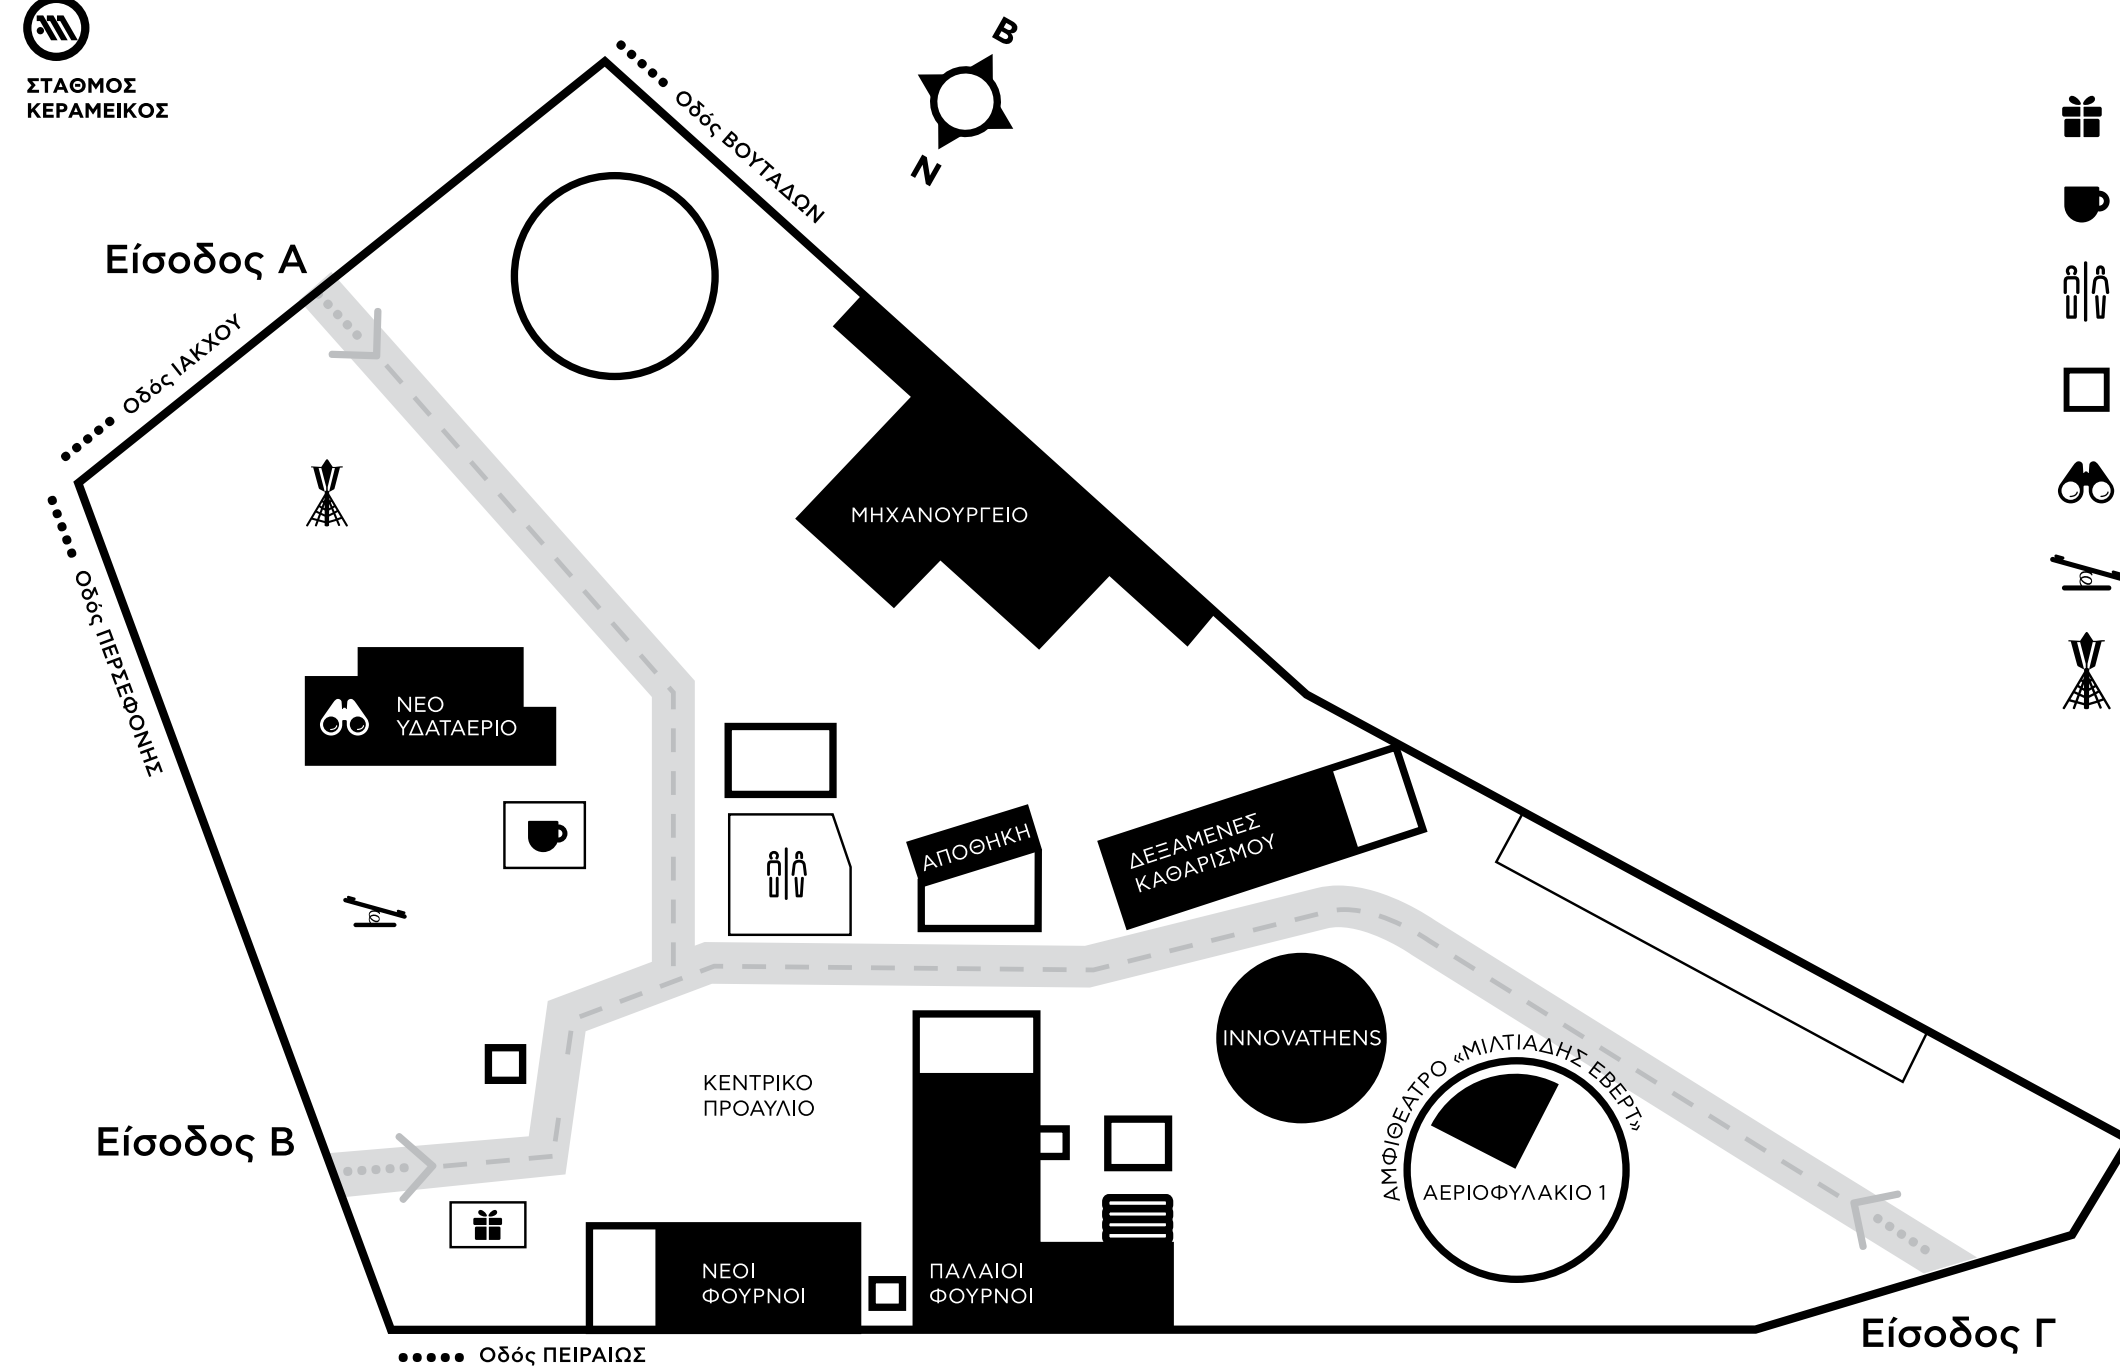

ΣΤΑΘΜΟΣ
ΚΕΡΑΜΕΙΚΟΣ

- ΠΩΛΗΤΗΡΙΟ Shop
- CAFE
- WC
- Μουσειακοί Χώροι Museum Spaces
- ΠΑΡΑΤΗΡΗΤΗΡΙΟ
- ΠΑΙΔΙΚΗ ΧΑΡΑ Playground
- SKY WALK

ΠΩΣ ΦΤΑΝΕΙΣ;

Μετρό:
Σταθμός «Κεραμεικός»
Τρόλεϊ:
Νο. 21 (από Ομόνοια),
στάση «Φωταέριο»
Λεωφορεία:
049, 815, 838, 914, Β18, Γ18,
στάση «Φωταέριο»

ΠΡΟΣΒΑΣΙΜΟΤΗΤΑ

Το INNOVATHENS και όλοι οι ισόγειοι χώροι του Βιομηχανικού Μουσείου Φωταερίου, όπως και το Παρατηρητήριο στον Πύργο του Νέου Υδατερίου, είναι προσβάσιμοι σε άτομα με κινητικά προβλήματα.

ΤΕΧΝΟΠΟΛΗ

ΔΗΜΟΥ ΑΘΗΝΑΙΩΝ

Πειραιώς 100, Γκάζι 11854
Τ. 213 010 9300
Φ. 213 010 9311
Ε. info@athens-technopolis.gr
technopolis-athens.com